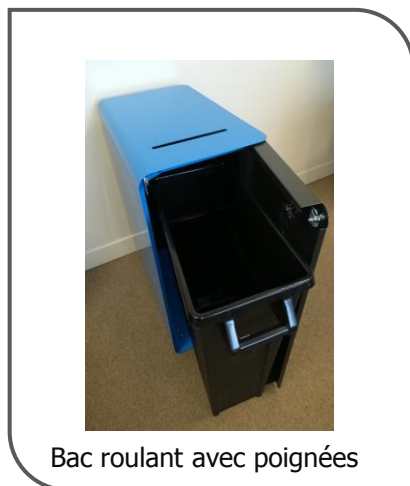

Console 160 litres

PAPIER CONFIDENTIEL

Bac roulant avec poignées

AVANTAGES

- Fonction clairement identifiée
- Insertion sécurisée avec lame anti-retour
- Porte Push/Pull avec serrure
- Nettoyage facile
- Conception tout métal, anti-feu

INFOS PRATIQUES

- Bac plastique interne roulant – capacité : 65 litres
- Acier poudré anti-UV
- Pieds réglables
- Dimensions :
H : 76 cm
l : 38 cm
P : 62 cm
- Poids : 30 kg